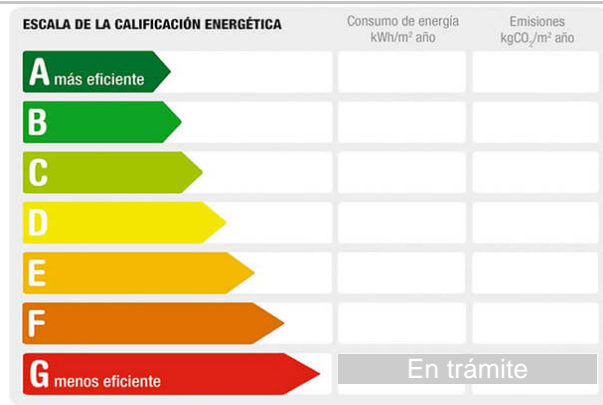

Referencia: 615
Tipo Inmueble: Piso
Operación: Venta
Precio: 80.000 €
Estado: Semi reformado

Dirección:
Nº: Planta: 6
Población: Elche-Elx
Provincia: Alicante
Cod. postal: 3201
Zona: Corazon de Jesus

m² construidos:	133	Ascensor:	Si	suelo de:	
Metros útiles:	124	Piscina:	No	aire acondicionado:	
Metros de parcela:	0	Garajes:	0	agua caliente:	
m² Terraza:	0	terraza(s):	0	combustible:	
Dormitorios:	4	Trastero:	No	Orientación:	
Baños:	2	zonas verdes:	No	Antigüedad:	Más de 30 años
Aseos:	0	patio:	No	Exterior/Interior:	Exterior
armarios:	0	amueblado:	No	gastos de comunidad/mes:	0